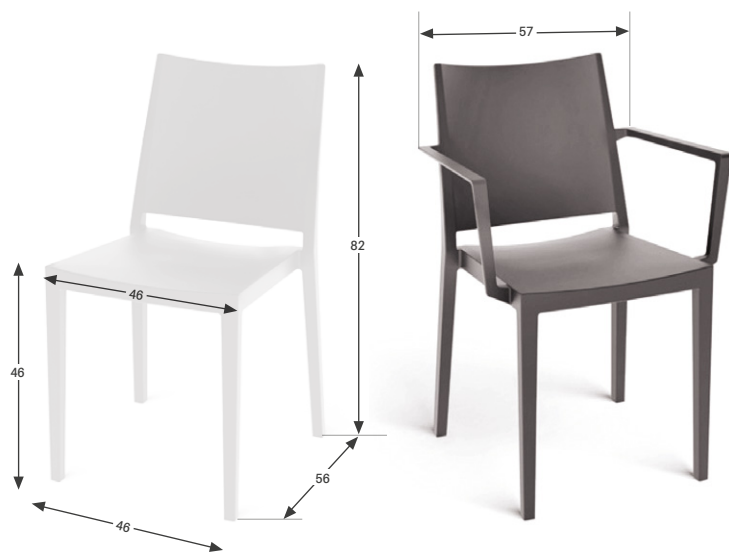

Chaise Loggia

2 ANS
GARANTIE

CATALOGUE
digital
p.306

DOSSIER / ASSISE / PIÈTEMENT

Chaise **100 % recyclable en polypro** avec fibre de verre de très haute qualité.
Hauteur d'assise : **46 cm**.
Avec ou sans accoudoirs.
Empilable par 12.
Utilisation intérieure et extérieure (haute résistance aux UV).
Disponible uniquement par lot de 2.
Charge max : **110 kg**.

→ POINTS FORTS

Design multi-espaces
intérieur / extérieur, réunion,
détente, visiteur ou home office

Hygiénique
structure 100 % polypro
facile d'entretien

Écologique
structure 100 %
recyclable

Rangement facile
empilable par 12

Longévité
compacte
et robuste

✓ MODÈLES ET DIMENSIONS

POIDS ≈ 3,5-4 kg
variable en fonction du modèle

📄 COLORIS

→ POLYPRO

BL
Blanc

BQ
Brique

NO
Noir