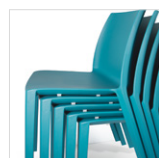

Grand choix
320 combinaisons
de coloris

Empilable
par 4 avec accoudoirs
ou 8 sans accoudoirs

DOSSIER / ASSISE / PIÈTEMENT

Chaise **100 % polypro** de très haute qualité.

Placet d'assise tissu **ép. 2 cm**.

Patins de protection de sol.

Empilable par 8 sans accoudoirs, ou par 4 avec accoudoirs.

Utilisation intérieure et extérieure

(modèle avec placet tissu uniquement pour l'intérieur).

Charge max : **110 kg**.

4 modèles :

- Sans accoudoirs
- Avec accoudoirs
- Sans accoudoirs + placet tissu
- Avec accoudoirs + placet tissu