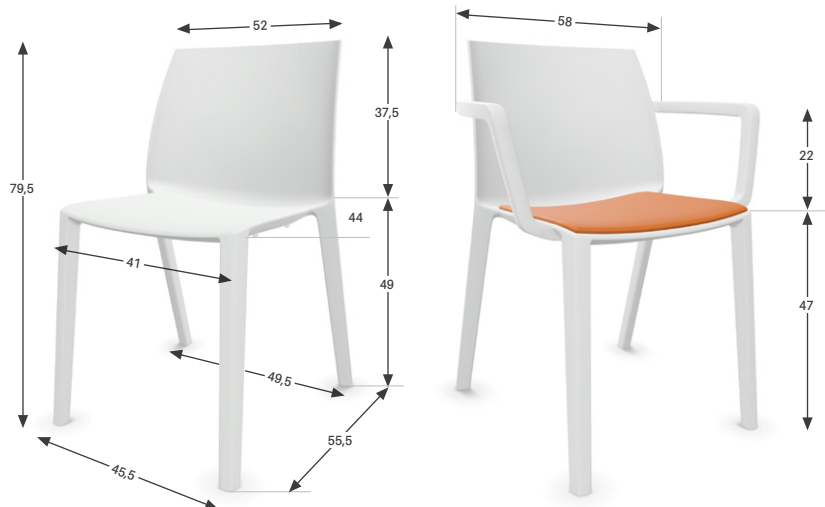

Grand choix
320 combinaisons
de coloris

Empilable
par 4 avec accoudoirs
ou 8 sans accoudoirs

DOSSIER / ASSISE / PIÈTEMENT

Chaise **100 % polypro** de très haute qualité.

Placet d'assise tissu **ép. 2 cm**.

Patins de protection de sol.

Empilable par 8 sans accoudoirs, ou par 4 avec accoudoirs.

Utilisation intérieure et extérieure

(modèle avec placet tissu uniquement pour l'intérieur).

Charge max : **110 kg**.

4 modèles :

- Sans accoudoirs
- Avec accoudoirs
- Sans accoudoirs + placet tissu
- Avec accoudoirs + placet tissu

✓ MODÈLES ET DIMENSIONS

POIDS ≈ 5,5-7 kg

variable en fonction du modèle

📄 COLORIS

→ POLYPRO

CC